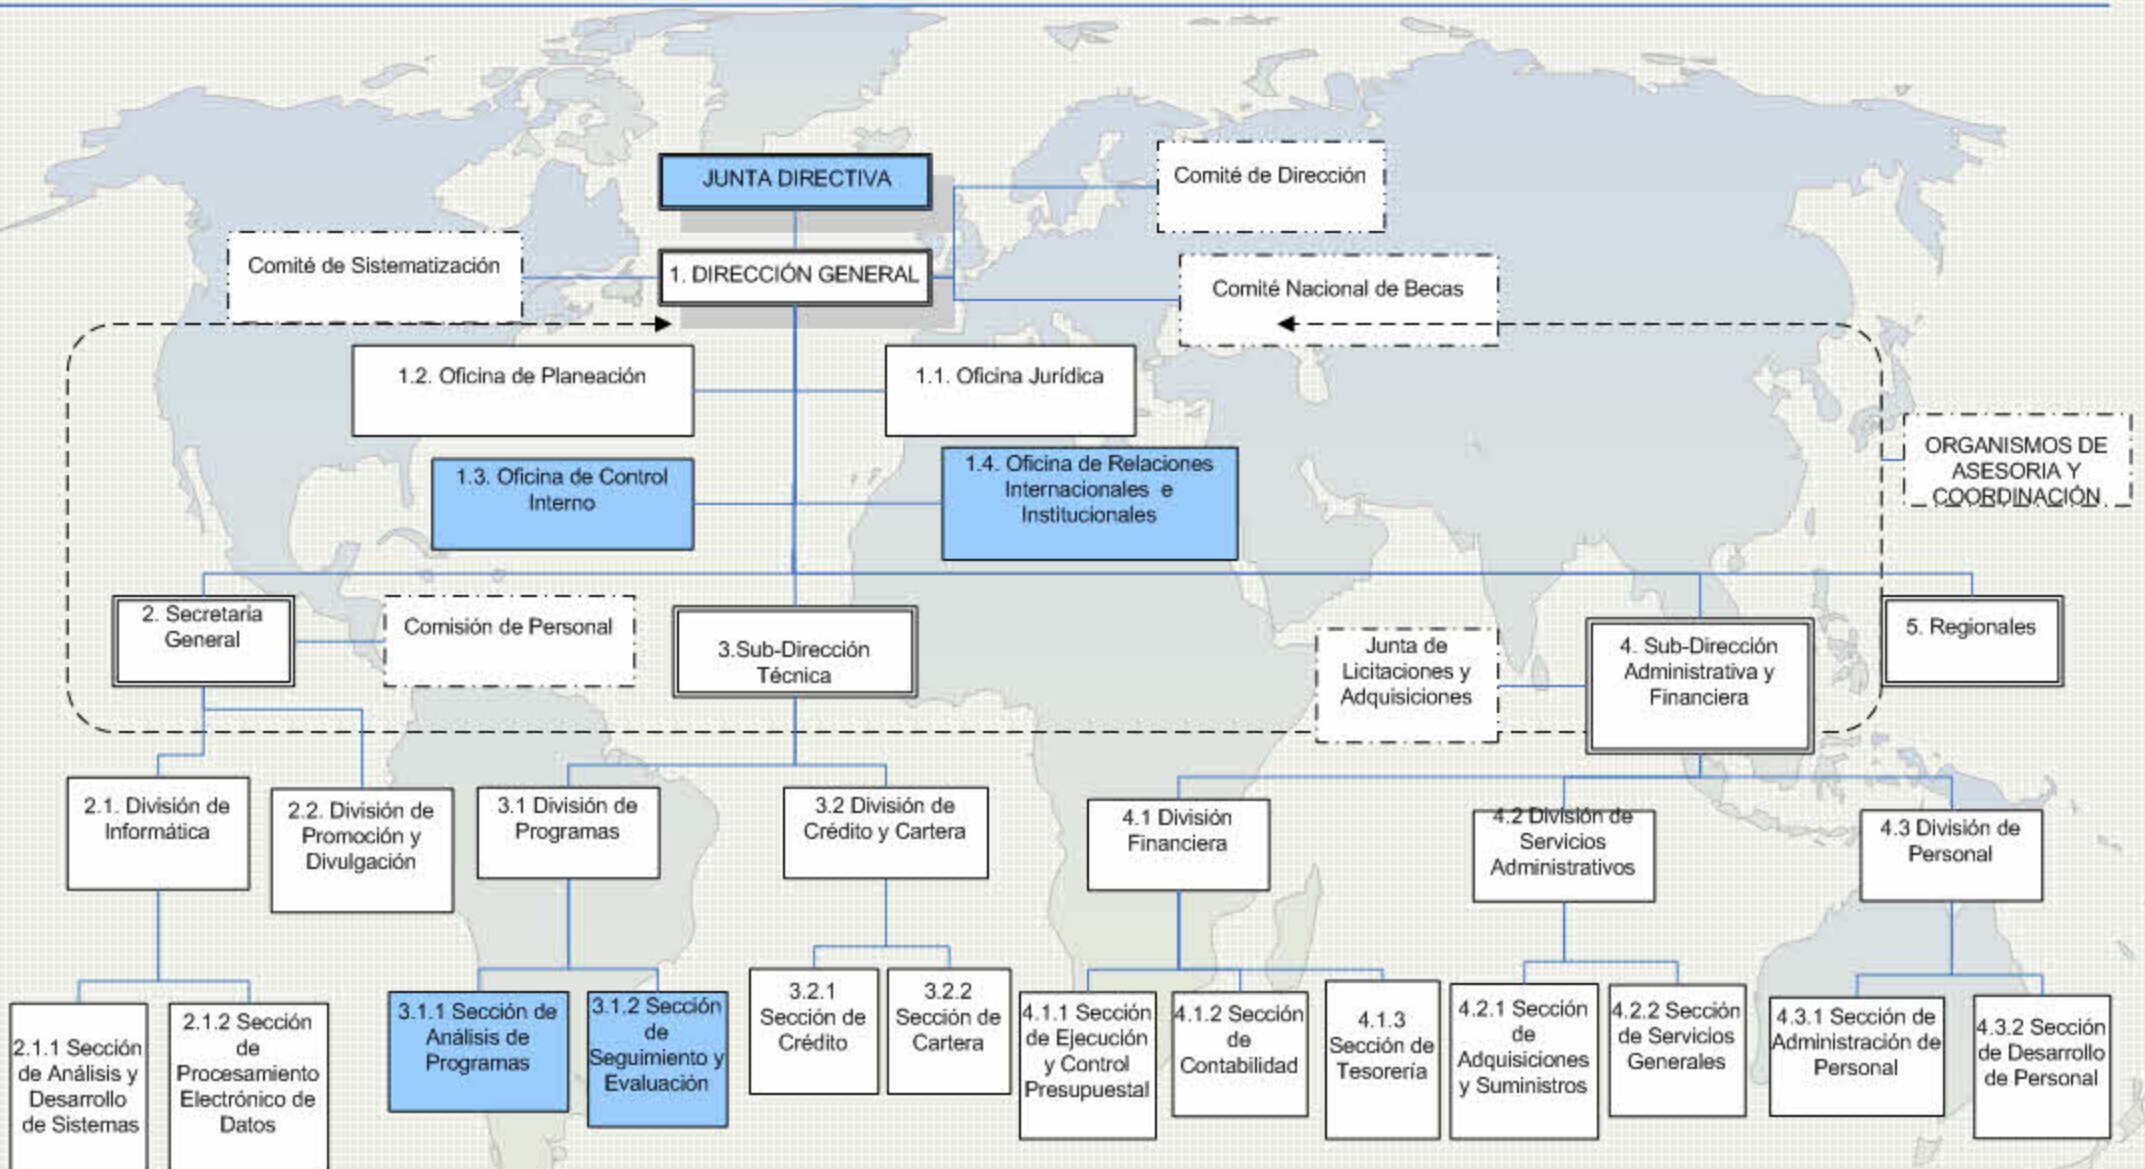

INSTITUTO COLOMBIANO DE CRÉDITO EDUCATIVO Y ESTUDIOS TÉCNICOS EN EL EXTERIOR - MARIANO OSPINA PEREZ – ICETEX

Noveno periodo: 1986 Julio 3 a 1992 diciembre 28

**INSTITUTO COLOMBIANO DE CRÉDITO EDUCATIVO Y ESTUDIOS TÉCNICOS EN EL
EXTERIOR - MARIANO OSPINA PEREZ – ICETEX
Noveno periodo: 1986 Julio 3 a 1992 diciembre 28**

INSTITUTO COLOMBIANO DE CRÉDITO EDUCATIVO Y ESTUDIOS TÉCNICOS EN EL EXTERIOR - MARIANO OSPINA PEREZ – ICETEX
Noveno periodo: 1986 Julio 3 a 1992 diciembre 28

INSTITUTO COLOMBIANO DE CRÉDITO EDUCATIVO Y ESTUDIOS TÉCNICOS EN EL EXTERIOR - MARIANO OSPINA PEREZ – ICETEX
Noveno periodo: 1986 Julio 3 a 1992 diciembre 28

**INSTITUTO COLOMBIANO DE CRÉDITO EDUCATIVO Y ESTUDIOS TÉCNICOS EN EL
EXTERIOR - MARIANO OSPINA PEREZ – ICETEX
Noveno periodo: 1986 Julio 3 a 1992 diciembre 28**

**INSTITUTO COLOMBIANO DE CRÉDITO EDUCATIVO Y ESTUDIOS TÉCNICOS EN EL
EXTERIOR - MARIANO OSPINA PEREZ – ICETEX
Noveno periodo: 1986 Julio 3 a 1992 diciembre 28**