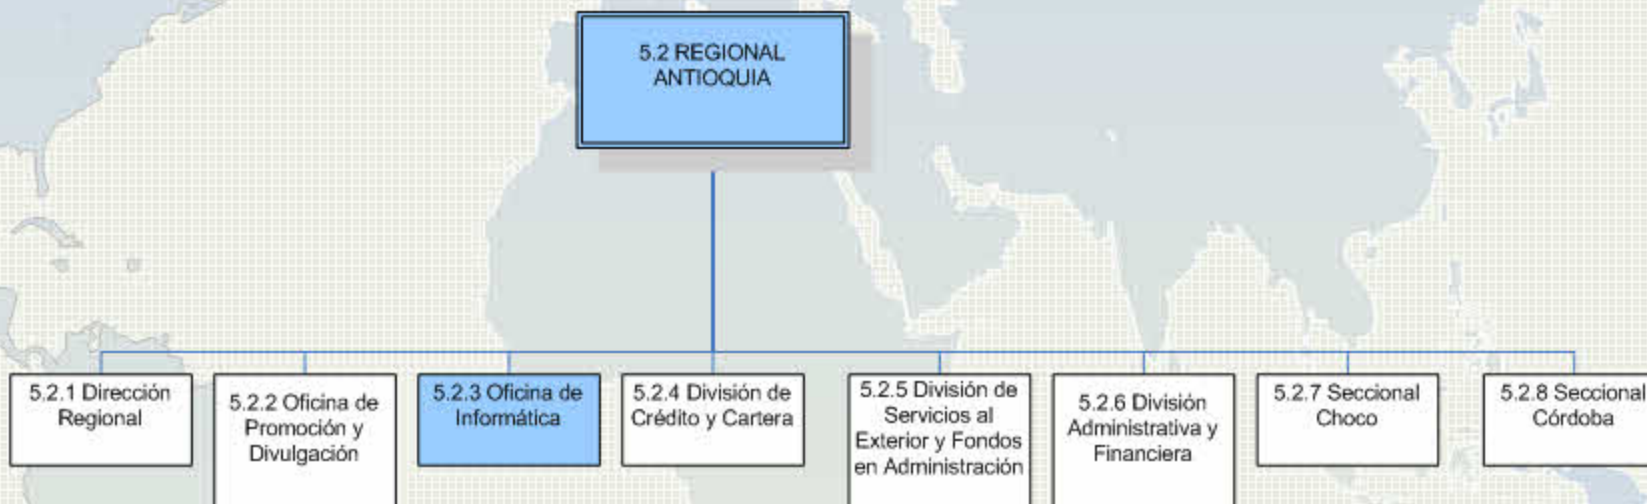

INSTITUTO COLOMBIANO DE CRÉDITO EDUCATIVO Y ESTUDIOS TÉCNICOS EN EL EXTERIOR - MARIANO OSPINA PEREZ – ICETEX

Noveno periodo: 1986 Julio 3 a 1992 diciembre 28

**INSTITUTO COLOMBIANO DE CRÉDITO EDUCATIVO Y ESTUDIOS TÉCNICOS EN EL
EXTERIOR - MARIANO OSPINA PEREZ – ICETEX
Noveno periodo: 1986 Julio 3 a 1992 diciembre 28**

INSTITUTO COLOMBIANO DE CRÉDITO EDUCATIVO Y ESTUDIOS TÉCNICOS EN EL EXTERIOR - MARIANO OSPINA PEREZ – ICETEX
Noveno periodo: 1986 Julio 3 a 1992 diciembre 28

INSTITUTO COLOMBIANO DE CRÉDITO EDUCATIVO Y ESTUDIOS TÉCNICOS EN EL EXTERIOR - MARIANO OSPINA PEREZ – ICETEX
Noveno periodo: 1986 Julio 3 a 1992 diciembre 28