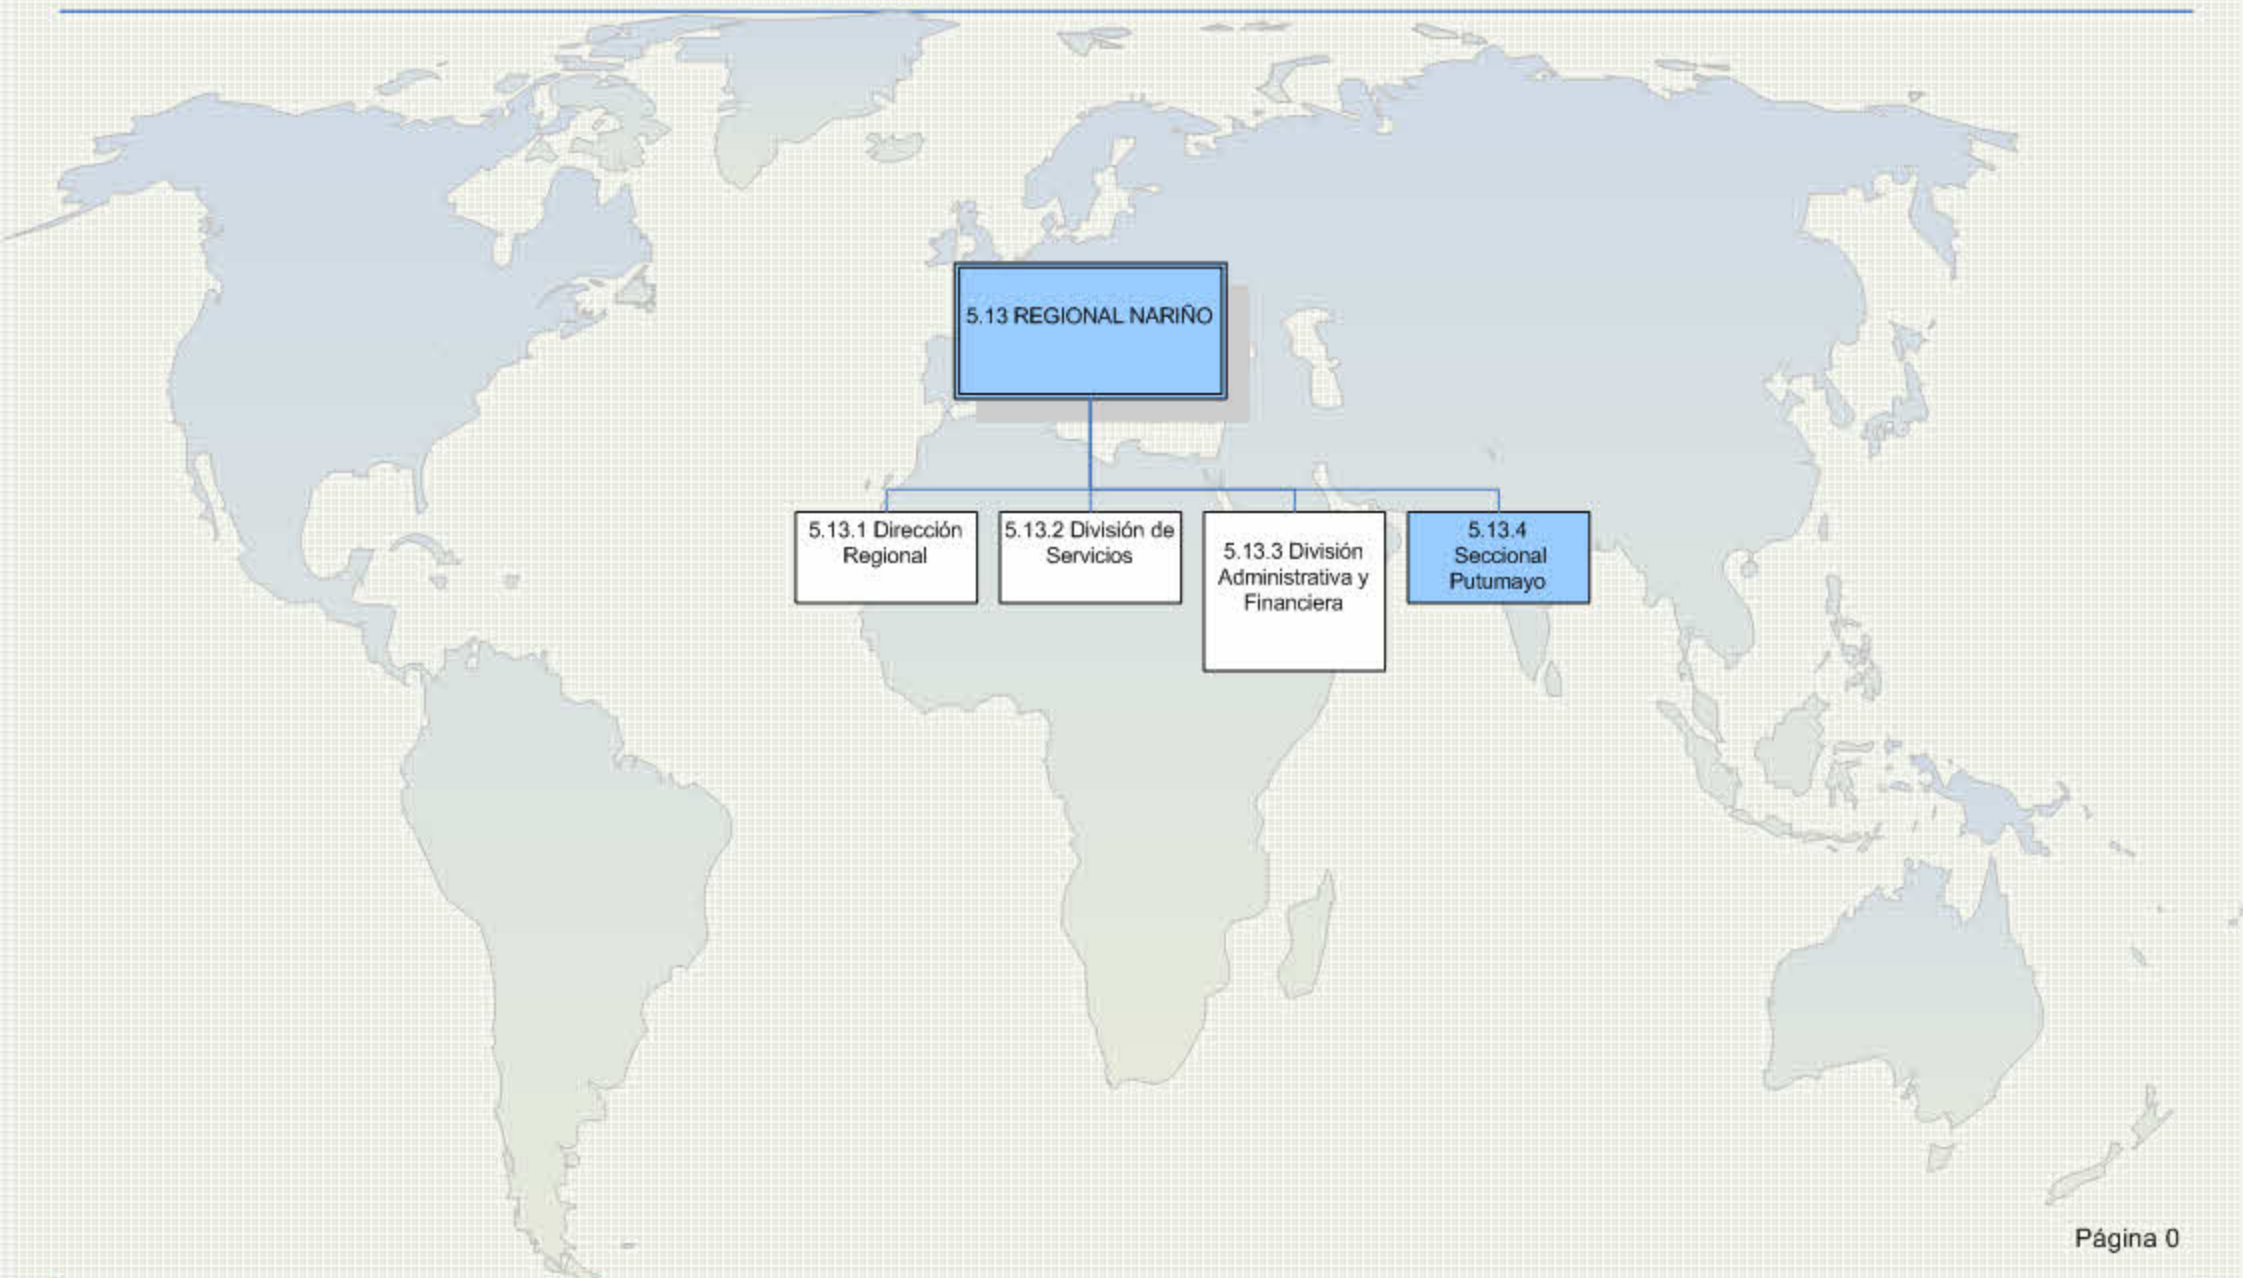

**INSTITUTO COLOMBIANO DE CRÉDITO EDUCATIVO Y ESTUDIOS TÉCNICOS EN EL
EXTERIOR - MARIANO OSPINA PEREZ – ICETEX
Noveno periodo: 1986 Julio 3 a 1992 diciembre 28**

**INSTITUTO COLOMBIANO DE CRÉDITO EDUCATIVO Y ESTUDIOS TÉCNICOS EN EL
EXTERIOR - MARIANO OSPINA PEREZ – ICETEX
Noveno periodo: 1986 Julio 3 a 1992 diciembre 28**

INSTITUTO COLOMBIANO DE CRÉDITO EDUCATIVO Y ESTUDIOS TÉCNICOS EN EL EXTERIOR - MARIANO OSPINA PEREZ – ICETEX
Noveno periodo: 1986 Julio 3 a 1992 diciembre 28

**INSTITUTO COLOMBIANO DE CRÉDITO EDUCATIVO Y ESTUDIOS TÉCNICOS EN EL
EXTERIOR - MARIANO OSPINA PEREZ – ICETEX
Noveno periodo: 1986 Julio 3 a 1992 diciembre 28**