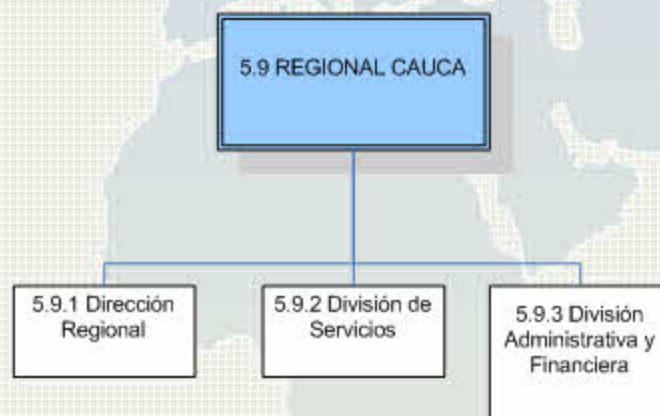

**INSTITUTO COLOMBIANO DE CRÉDITO EDUCATIVO Y ESTUDIOS TÉCNICOS EN EL
EXTERIOR - MARIANO OSPINA PEREZ – ICETEX
Noveno periodo: 1986 Julio 3 a 1992 diciembre 28**

**INSTITUTO COLOMBIANO DE CRÉDITO EDUCATIVO Y ESTUDIOS TÉCNICOS EN EL
EXTERIOR - MARIANO OSPINA PEREZ – ICETEX
Noveno periodo: 1986 Julio 3 a 1992 diciembre 28**