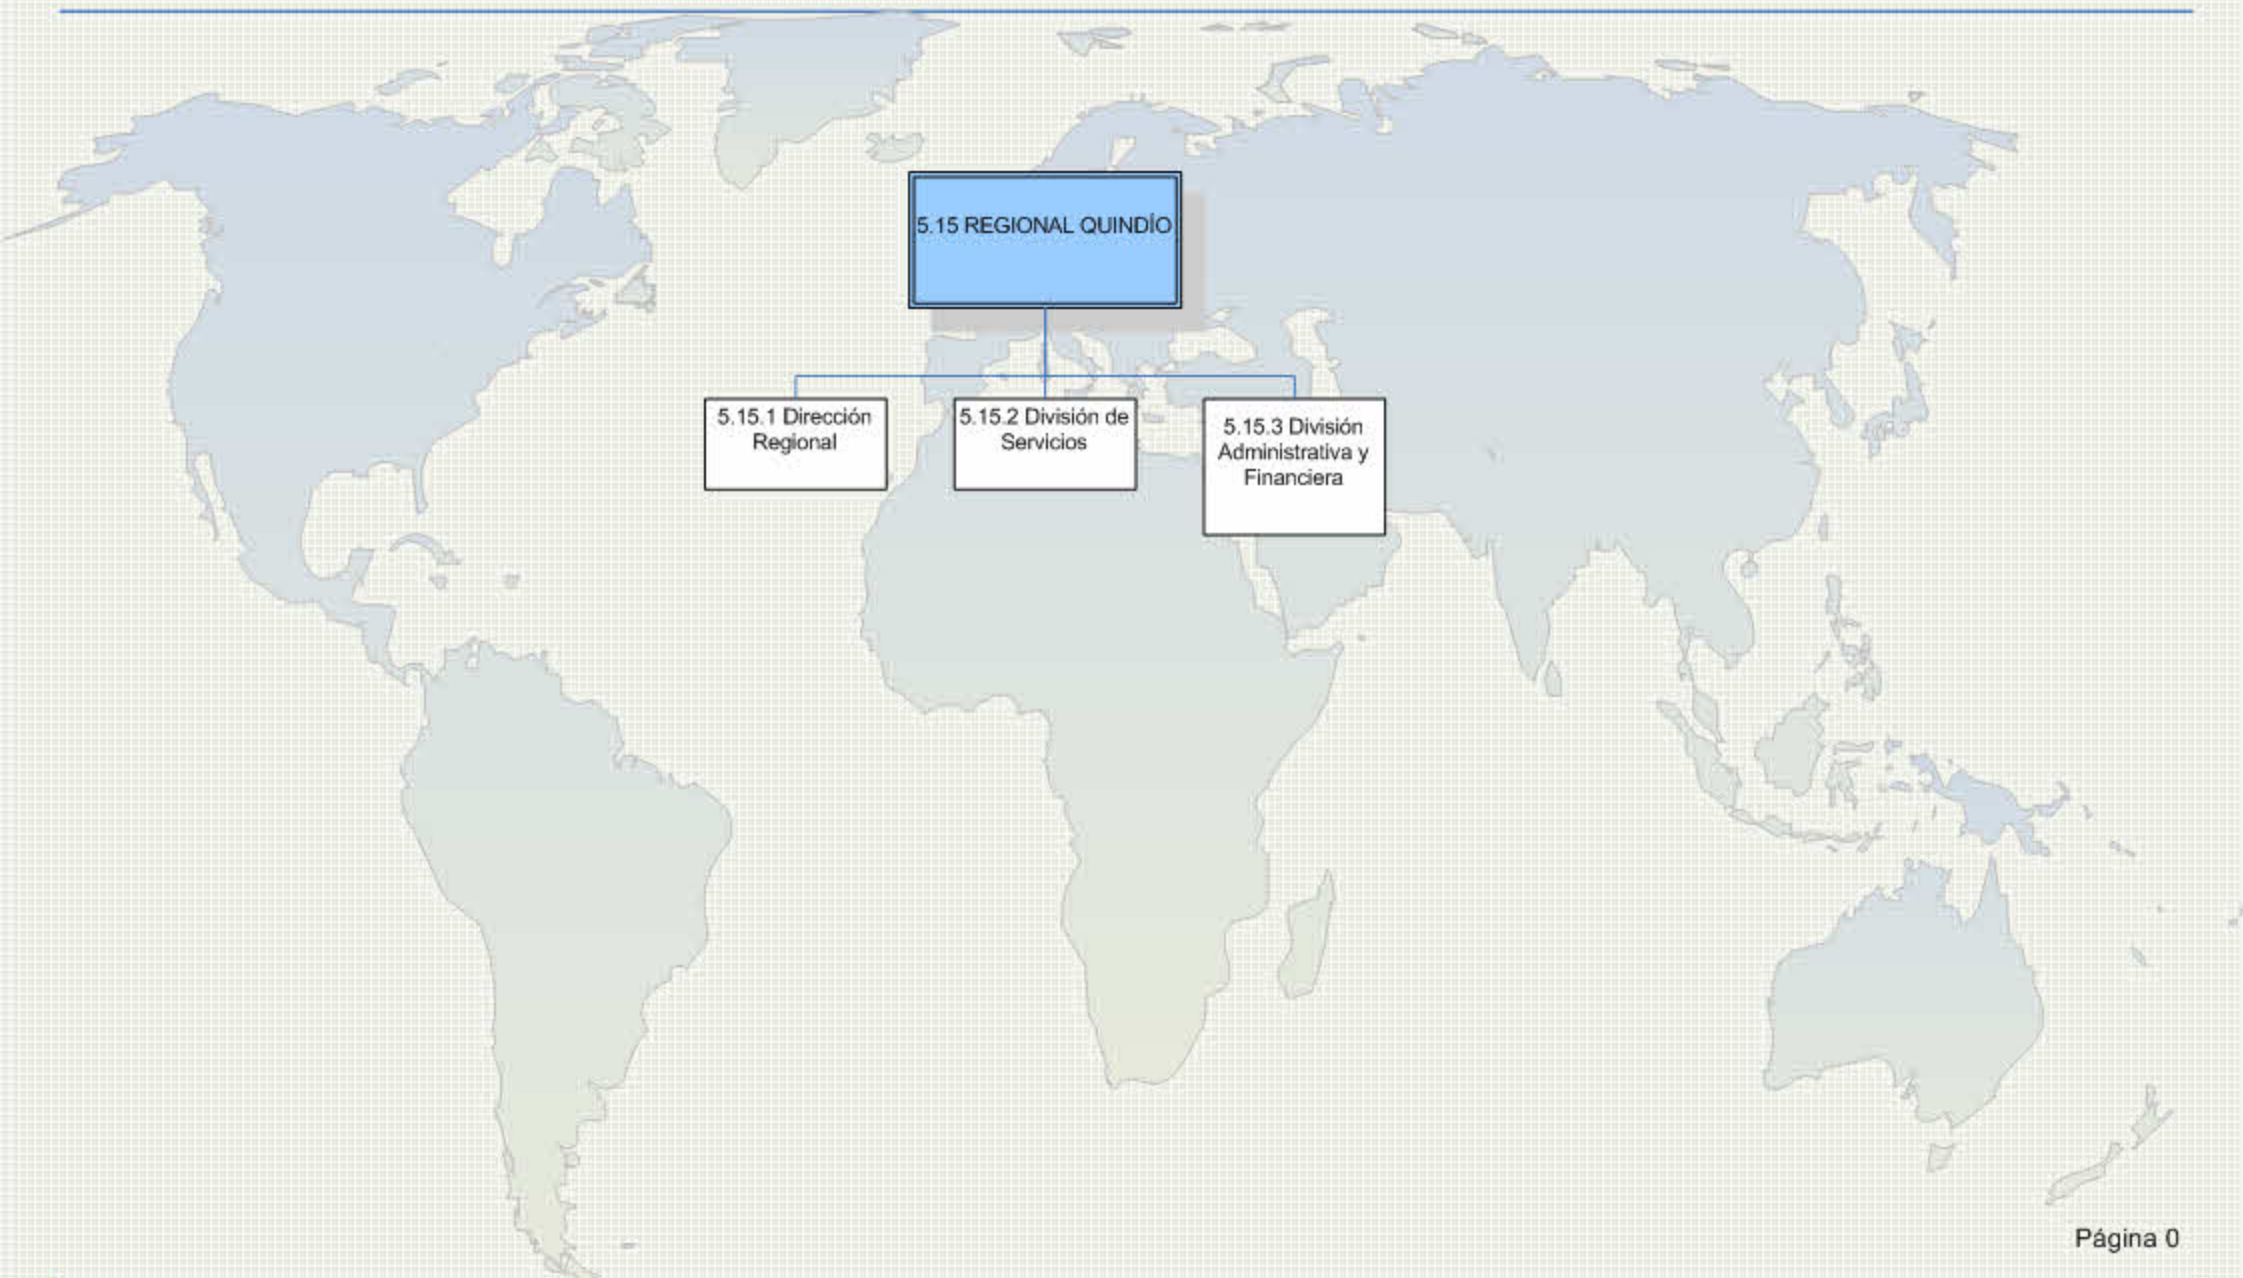

**INSTITUTO COLOMBIANO DE CRÉDITO EDUCATIVO Y ESTUDIOS TÉCNICOS EN EL
EXTERIOR - MARIANO OSPINA PEREZ – ICETEX
Noveno periodo: 1986 Julio 3 a 1992 diciembre 28**

**INSTITUTO COLOMBIANO DE CRÉDITO EDUCATIVO Y ESTUDIOS TÉCNICOS EN EL
EXTERIOR - MARIANO OSPINA PEREZ – ICETEX
Noveno periodo: 1986 Julio 3 a 1992 diciembre 28**

INSTITUTO COLOMBIANO DE CRÉDITO EDUCATIVO Y ESTUDIOS TÉCNICOS EN EL EXTERIOR - MARIANO OSPINA PEREZ – ICETEX
Noveno periodo: 1986 Julio 3 a 1992 diciembre 28

**INSTITUTO COLOMBIANO DE CRÉDITO EDUCATIVO Y ESTUDIOS TÉCNICOS EN EL
EXTERIOR - MARIANO OSPINA PEREZ – ICETEX
Noveno periodo: 1986 Julio 3 a 1992 diciembre 28**