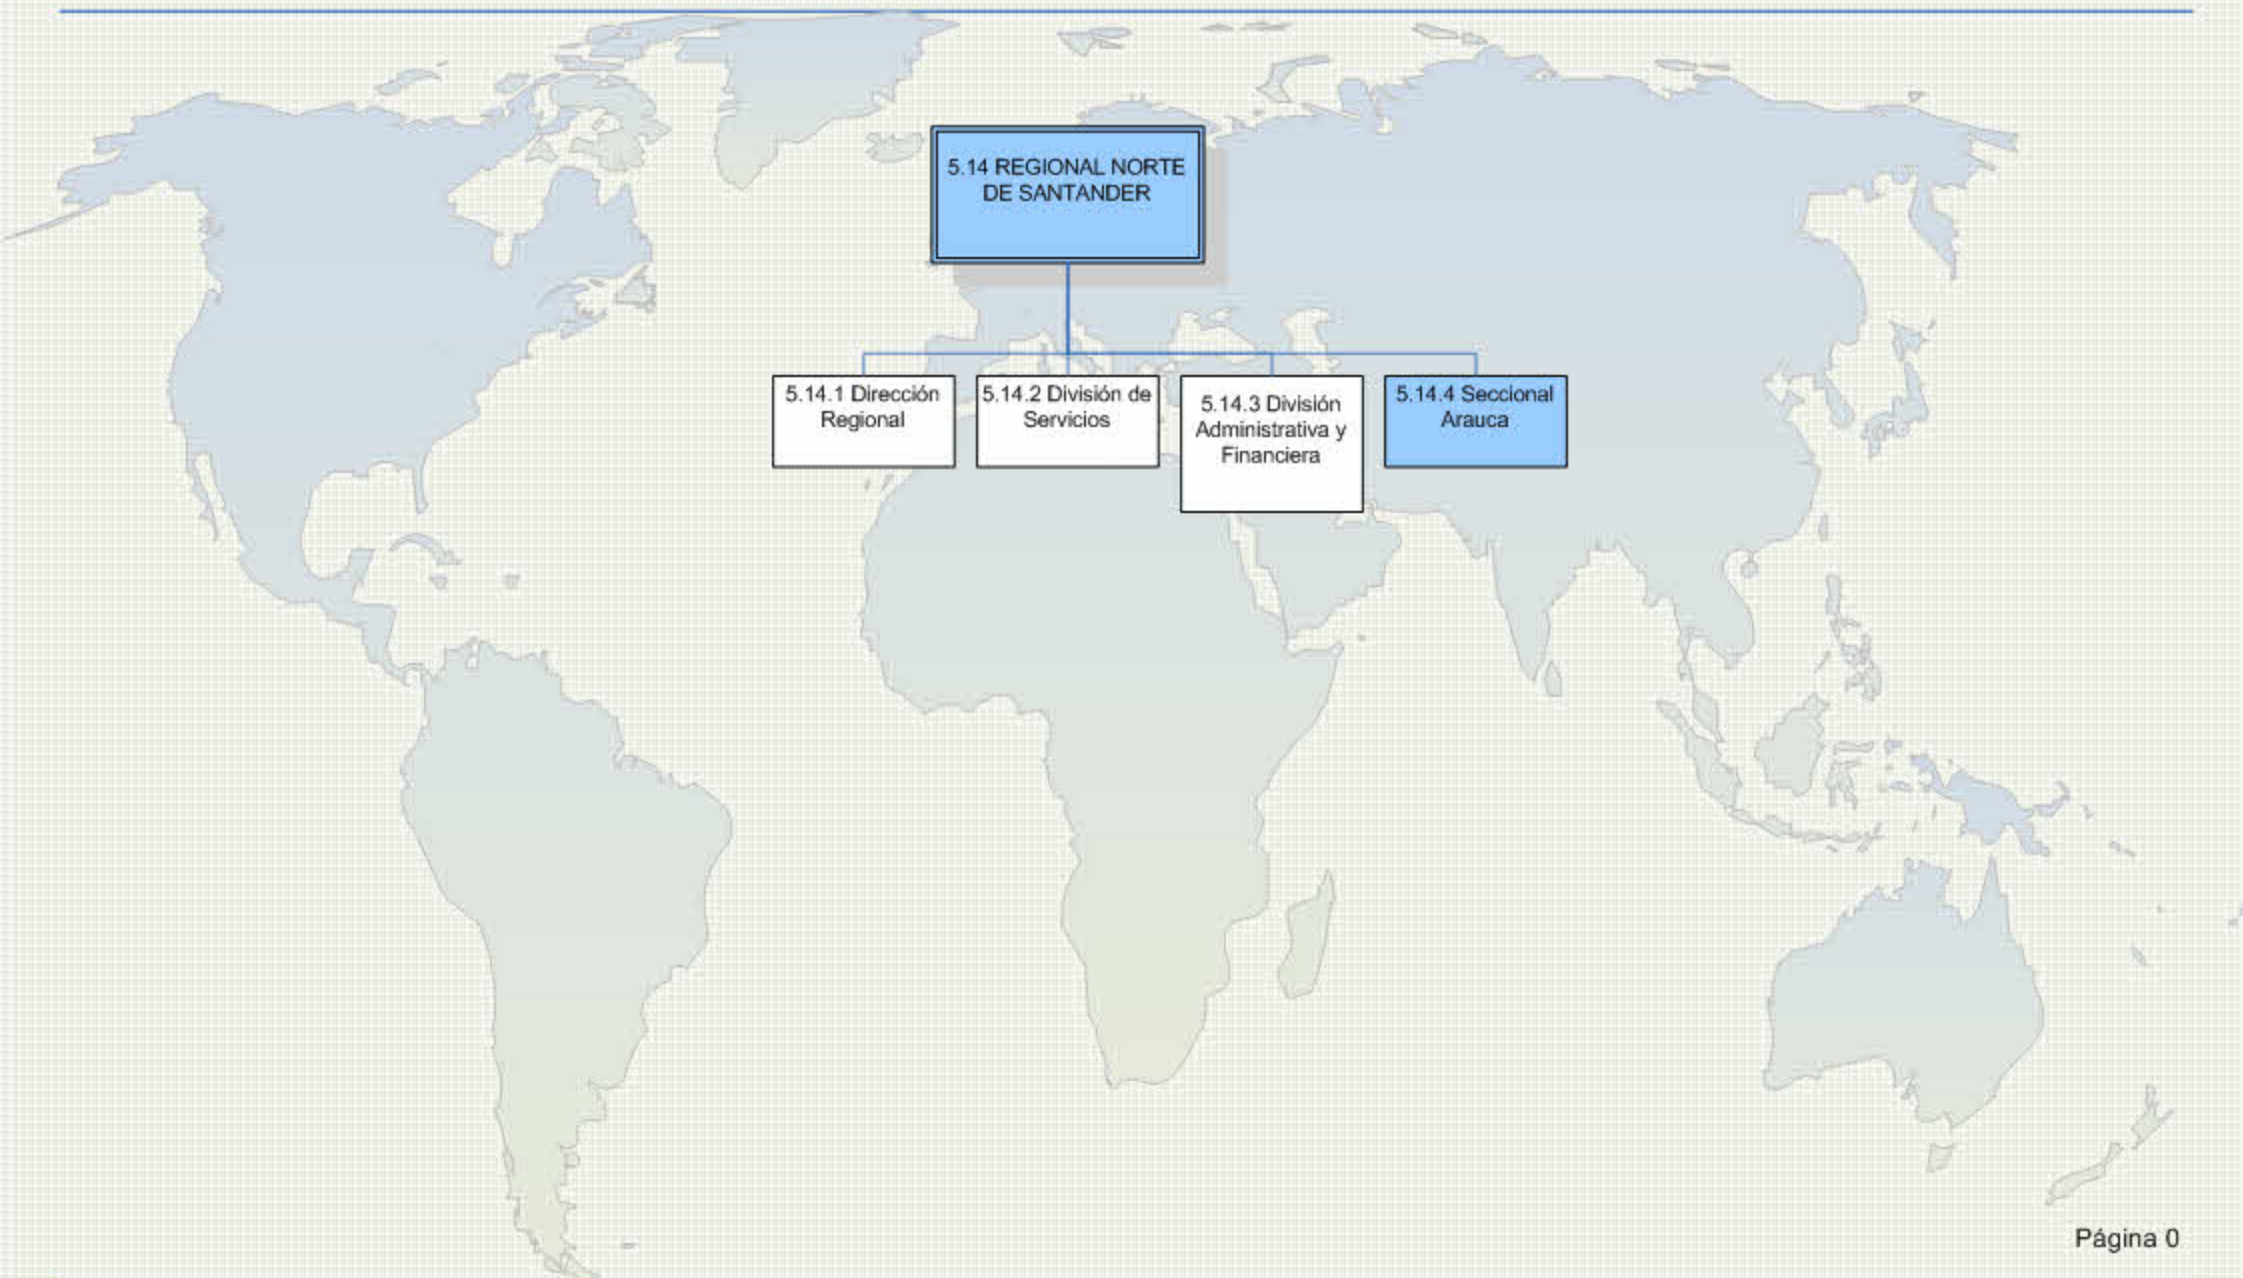

**INSTITUTO COLOMBIANO DE CRÉDITO EDUCATIVO Y ESTUDIOS TÉCNICOS EN EL
EXTERIOR - MARIANO OSPINA PEREZ – ICETEX
Noveno periodo: 1986 Julio 3 a 1992 diciembre 28**

**INSTITUTO COLOMBIANO DE CRÉDITO EDUCATIVO Y ESTUDIOS TÉCNICOS EN EL
EXTERIOR - MARIANO OSPINA PEREZ – ICETEX
Noveno periodo: 1986 Julio 3 a 1992 diciembre 28**

INSTITUTO COLOMBIANO DE CRÉDITO EDUCATIVO Y ESTUDIOS TÉCNICOS EN EL EXTERIOR - MARIANO OSPINA PEREZ – ICETEX
Noveno periodo: 1986 Julio 3 a 1992 diciembre 28

**INSTITUTO COLOMBIANO DE CRÉDITO EDUCATIVO Y ESTUDIOS TÉCNICOS EN EL
EXTERIOR - MARIANO OSPINA PEREZ – ICETEX
Noveno periodo: 1986 Julio 3 a 1992 diciembre 28**