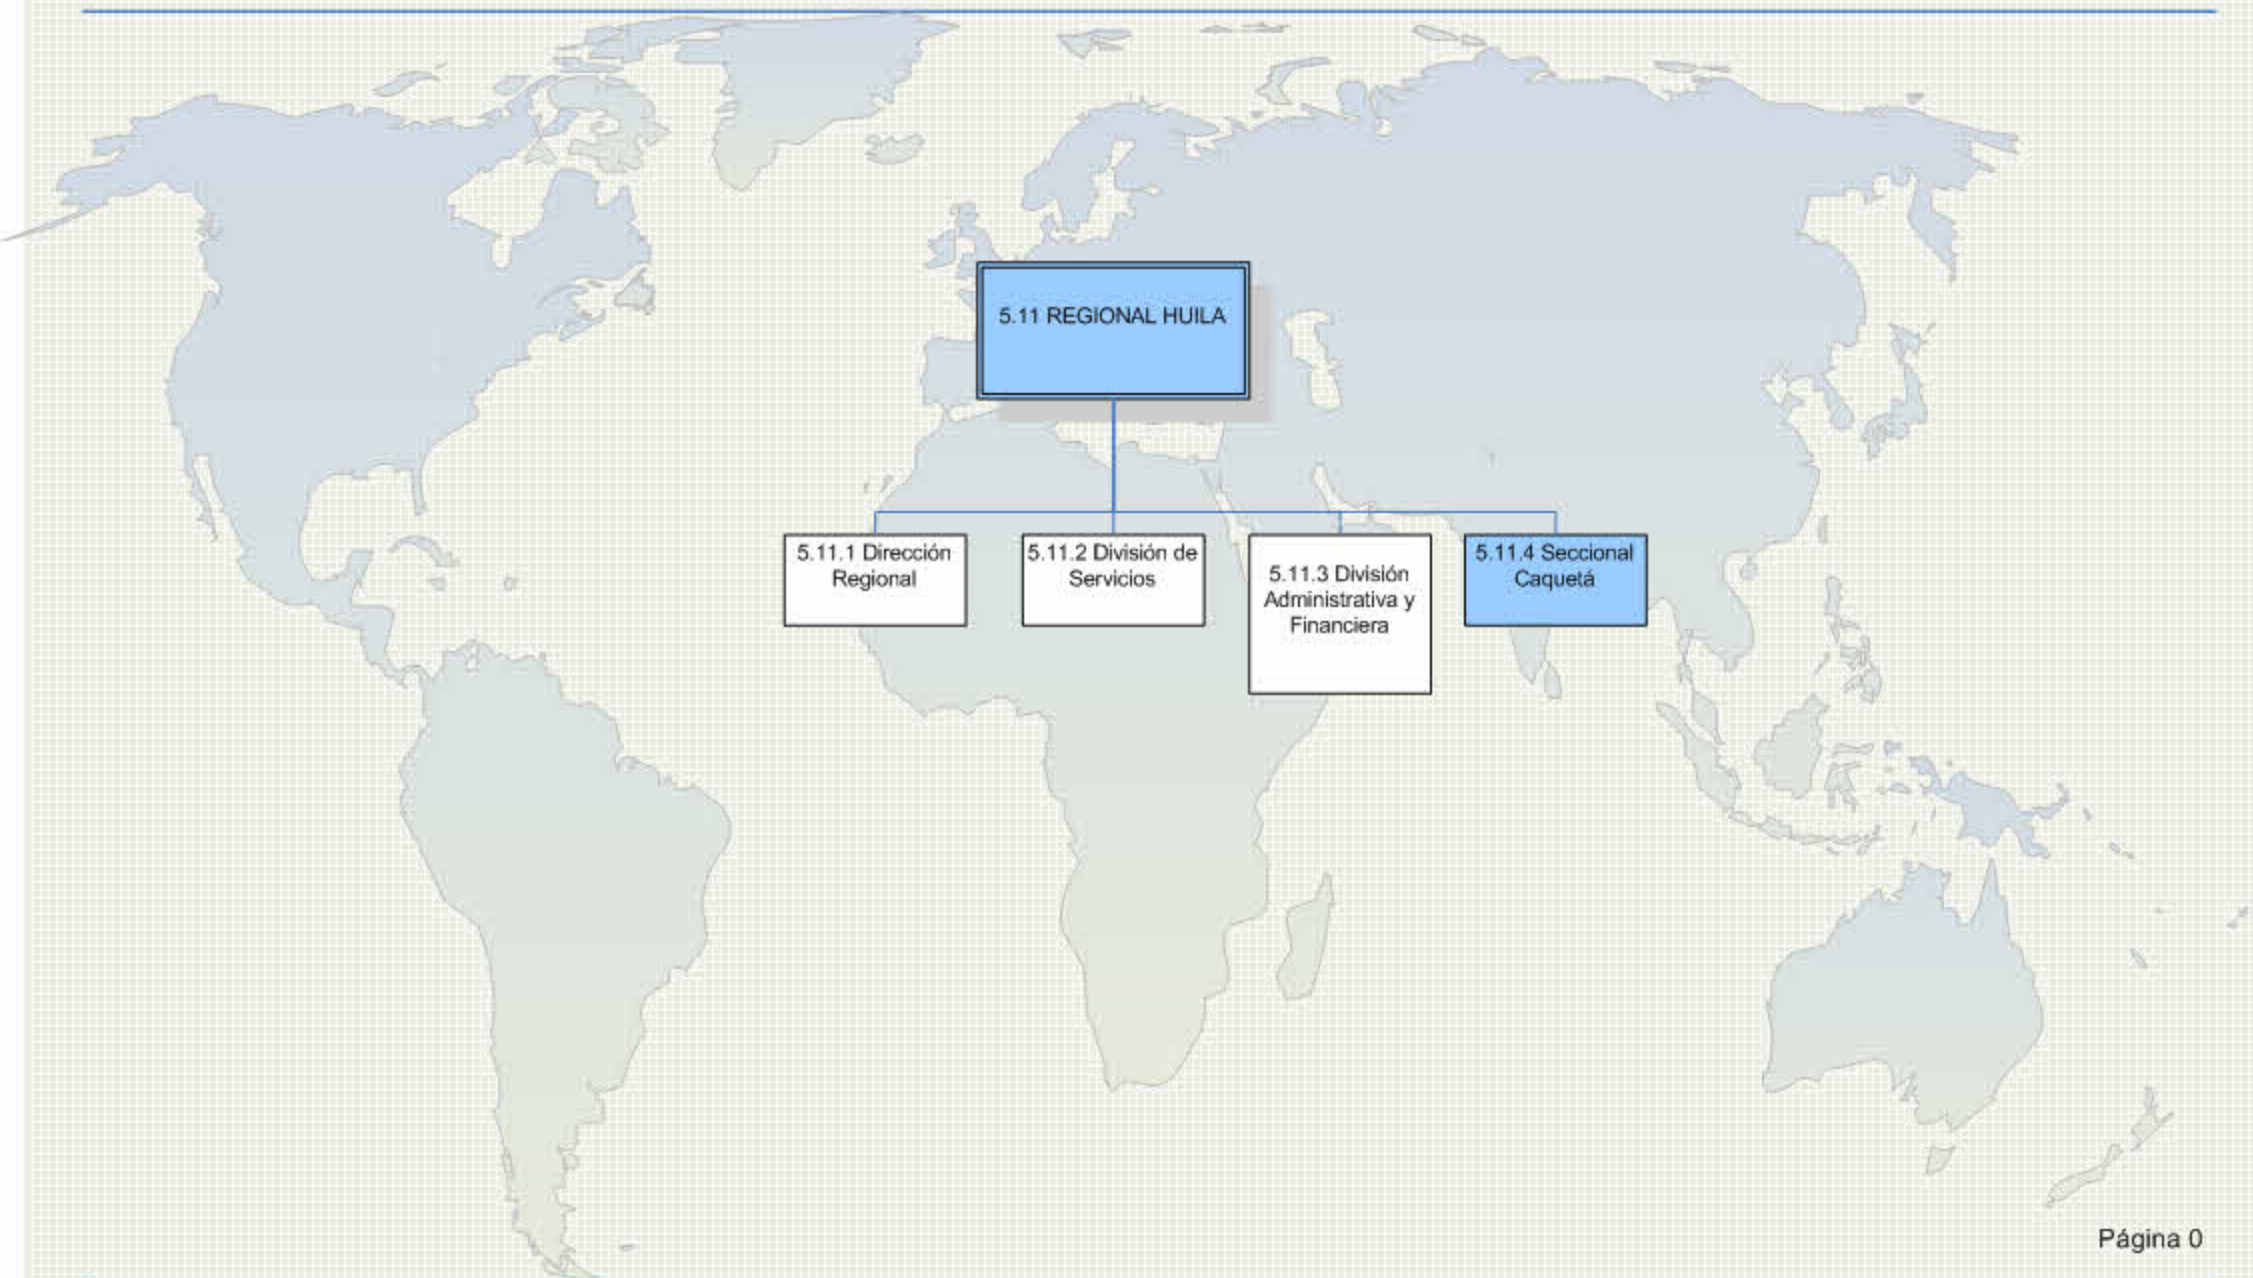

**INSTITUTO COLOMBIANO DE CRÉDITO EDUCATIVO Y ESTUDIOS TÉCNICOS EN EL
EXTERIOR - MARIANO OSPINA PEREZ – ICETEX
Noveno periodo: 1986 Julio 3 a 1992 diciembre 28**

**INSTITUTO COLOMBIANO DE CRÉDITO EDUCATIVO Y ESTUDIOS TÉCNICOS EN EL
EXTERIOR - MARIANO OSPINA PEREZ – ICETEX
Noveno periodo: 1986 Julio 3 a 1992 diciembre 28**

INSTITUTO COLOMBIANO DE CRÉDITO EDUCATIVO Y ESTUDIOS TÉCNICOS EN EL EXTERIOR - MARIANO OSPINA PEREZ – ICETEX
Noveno periodo: 1986 Julio 3 a 1992 diciembre 28

**INSTITUTO COLOMBIANO DE CRÉDITO EDUCATIVO Y ESTUDIOS TÉCNICOS EN EL
EXTERIOR - MARIANO OSPINA PEREZ – ICETEX
Noveno periodo: 1986 Julio 3 a 1992 diciembre 28**