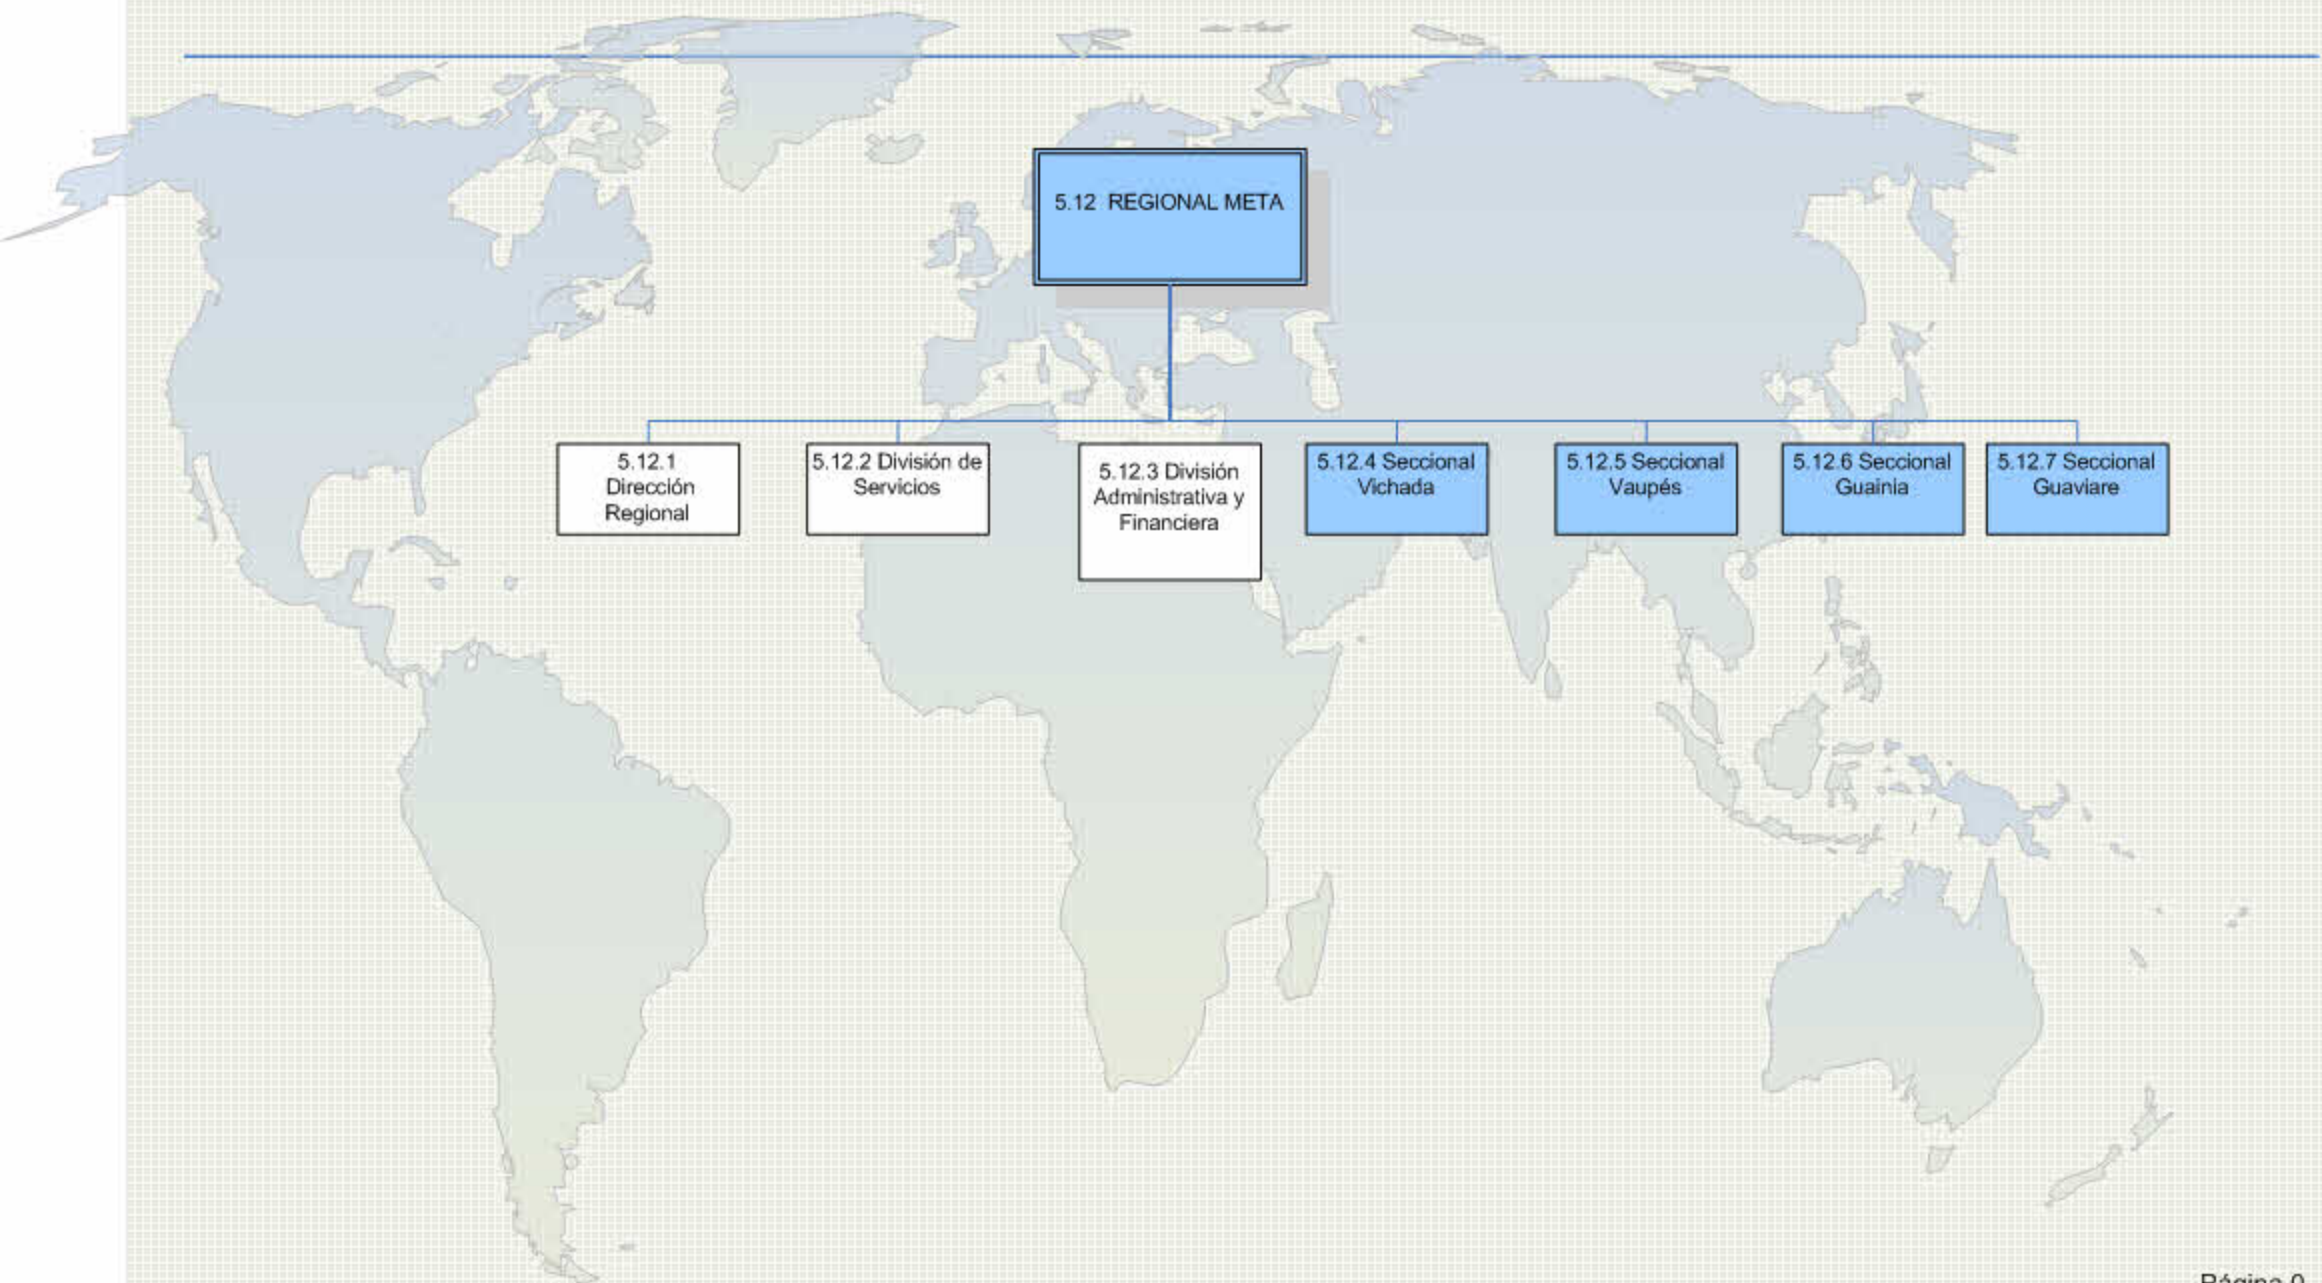

**INSTITUTO COLOMBIANO DE CRÉDITO EDUCATIVO Y ESTUDIOS TÉCNICOS EN EL
EXTERIOR - MARIANO OSPINA PEREZ – ICETEX
Noveno periodo: 1986 Julio 3 a 1992 diciembre 28**

**INSTITUTO COLOMBIANO DE CRÉDITO EDUCATIVO Y ESTUDIOS TÉCNICOS EN EL
EXTERIOR - MARIANO OSPINA PEREZ – ICETEX
Noveno periodo: 1986 Julio 3 a 1992 diciembre 28**

INSTITUTO COLOMBIANO DE CRÉDITO EDUCATIVO Y ESTUDIOS TÉCNICOS EN EL EXTERIOR - MARIANO OSPINA PEREZ – ICETEX
Noveno periodo: 1986 Julio 3 a 1992 diciembre 28

**INSTITUTO COLOMBIANO DE CRÉDITO EDUCATIVO Y ESTUDIOS TÉCNICOS EN EL
EXTERIOR - MARIANO OSPINA PEREZ – ICETEX
Noveno periodo: 1986 Julio 3 a 1992 diciembre 28**