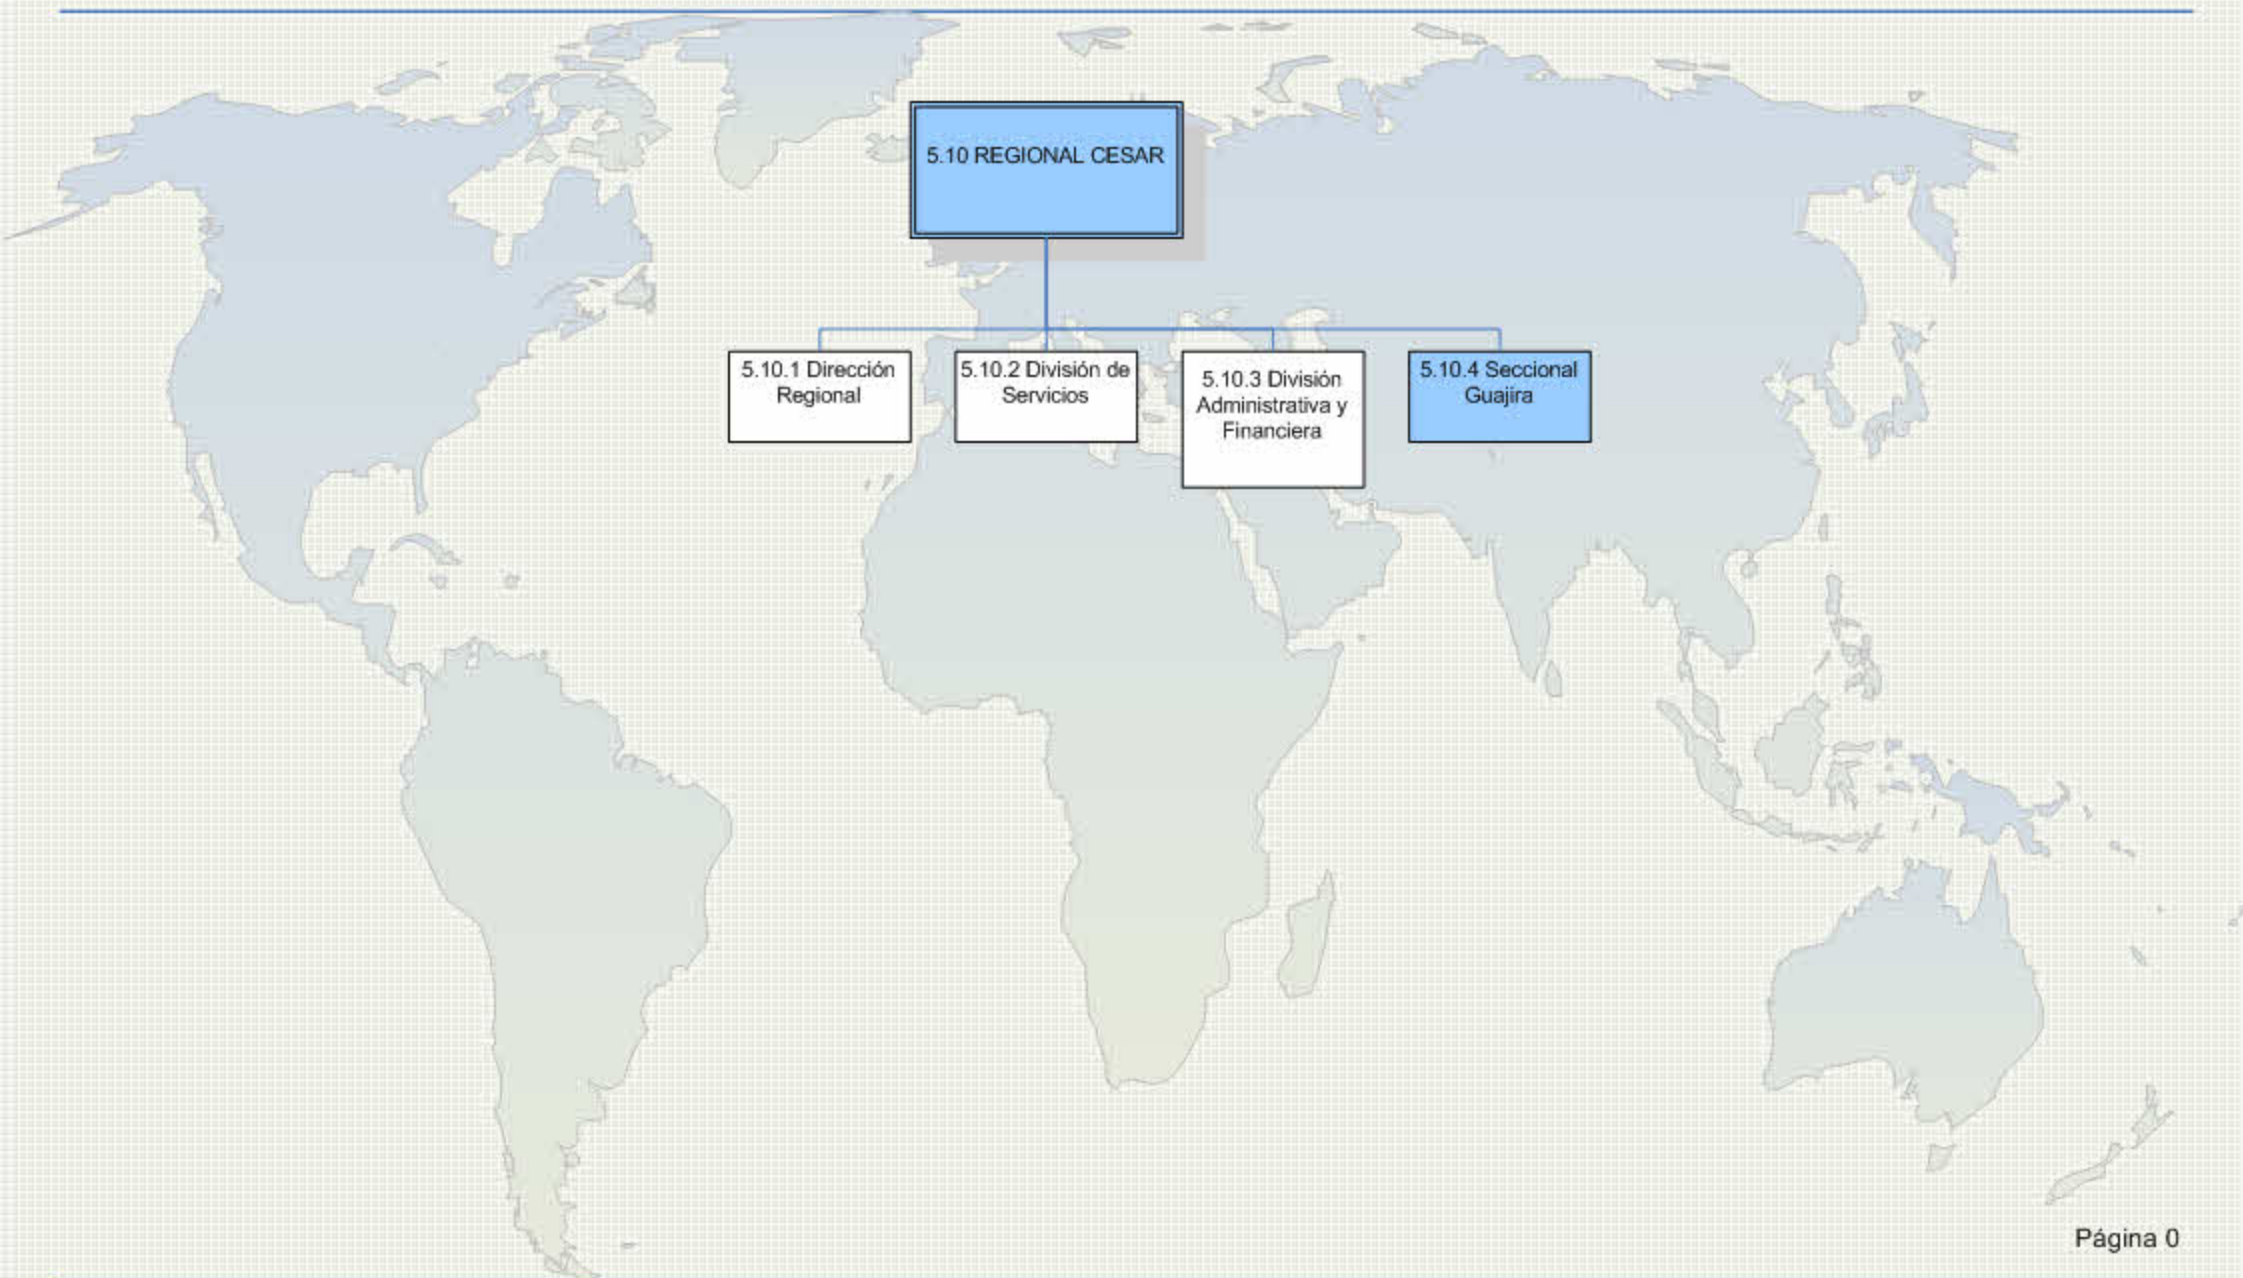

**INSTITUTO COLOMBIANO DE CRÉDITO EDUCATIVO Y ESTUDIOS TÉCNICOS EN EL
EXTERIOR - MARIANO OSPINA PEREZ – ICETEX
Noveno periodo: 1986 Julio 3 a 1992 diciembre 28**

**INSTITUTO COLOMBIANO DE CRÉDITO EDUCATIVO Y ESTUDIOS TÉCNICOS EN EL
EXTERIOR - MARIANO OSPINA PEREZ – ICETEX
Noveno periodo: 1986 Julio 3 a 1992 diciembre 28**