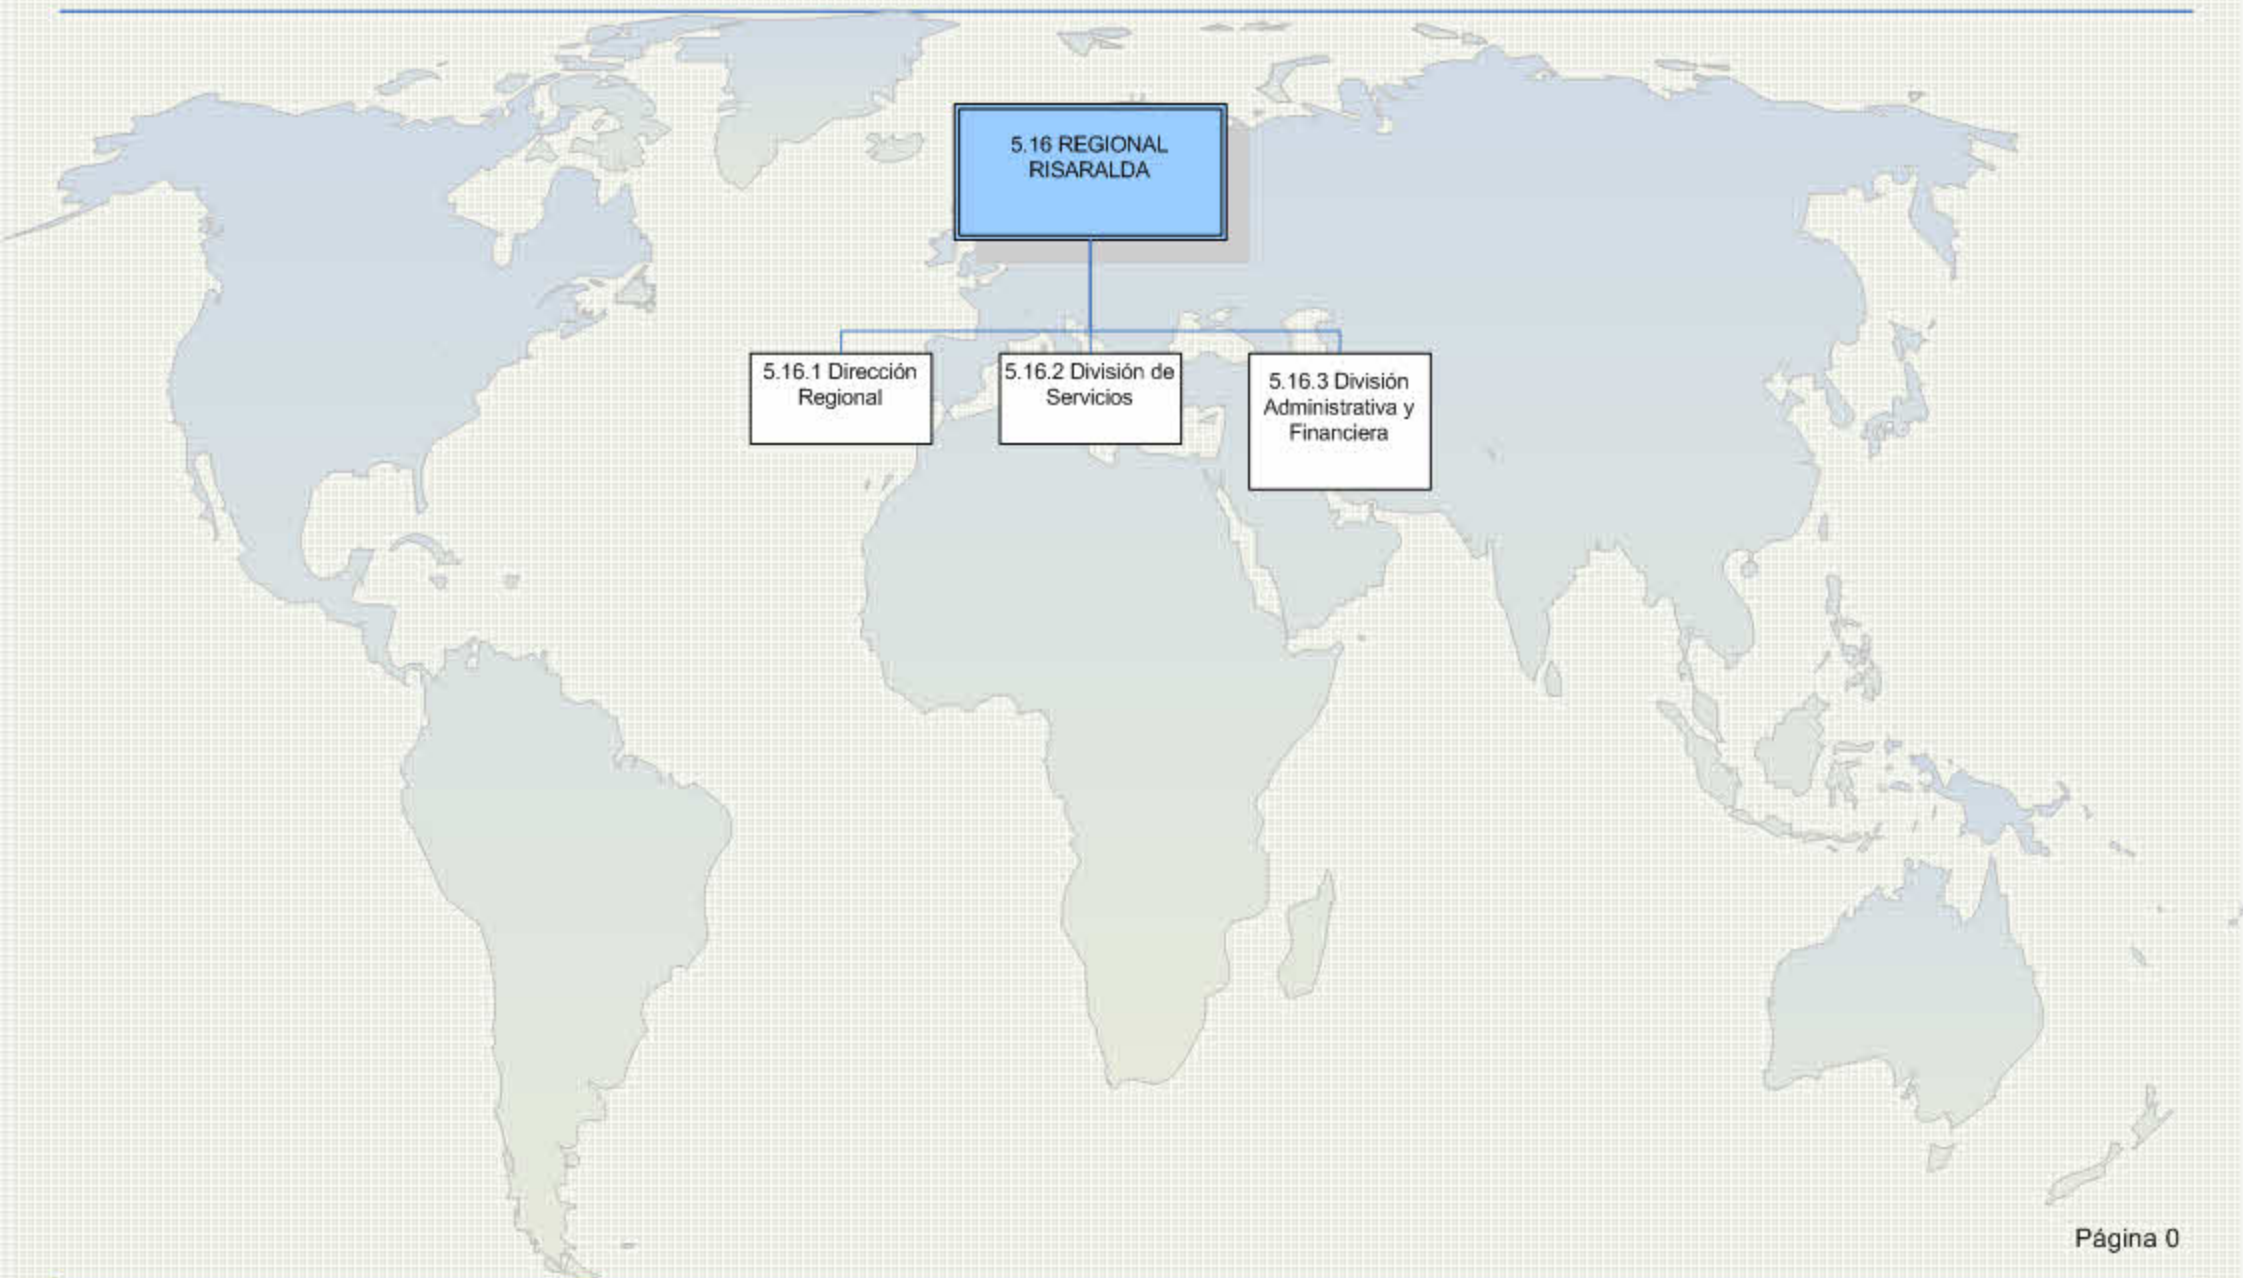

**INSTITUTO COLOMBIANO DE CRÉDITO EDUCATIVO Y ESTUDIOS TÉCNICOS EN EL
EXTERIOR - MARIANO OSPINA PEREZ – ICETEX
Noveno periodo: 1986 Julio 3 a 1992 diciembre 28**

**INSTITUTO COLOMBIANO DE CRÉDITO EDUCATIVO Y ESTUDIOS TÉCNICOS EN EL
EXTERIOR - MARIANO OSPINA PEREZ – ICETEX
Noveno periodo: 1986 Julio 3 a 1992 diciembre 28**

INSTITUTO COLOMBIANO DE CRÉDITO EDUCATIVO Y ESTUDIOS TÉCNICOS EN EL EXTERIOR - MARIANO OSPINA PEREZ – ICETEX
Noveno periodo: 1986 Julio 3 a 1992 diciembre 28

**INSTITUTO COLOMBIANO DE CRÉDITO EDUCATIVO Y ESTUDIOS TÉCNICOS EN EL
EXTERIOR - MARIANO OSPINA PEREZ – ICETEX
Noveno periodo: 1986 Julio 3 a 1992 diciembre 28**