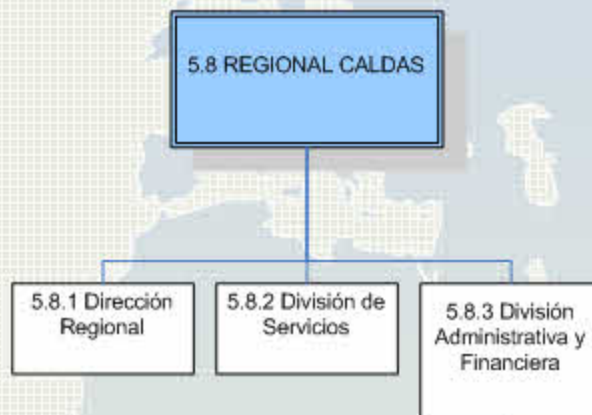

**INSTITUTO COLOMBIANO DE CRÉDITO EDUCATIVO Y ESTUDIOS TÉCNICOS EN EL
EXTERIOR - MARIANO OSPINA PEREZ – ICETEX
Noveno periodo: 1986 Julio 3 a 1992 diciembre 28**