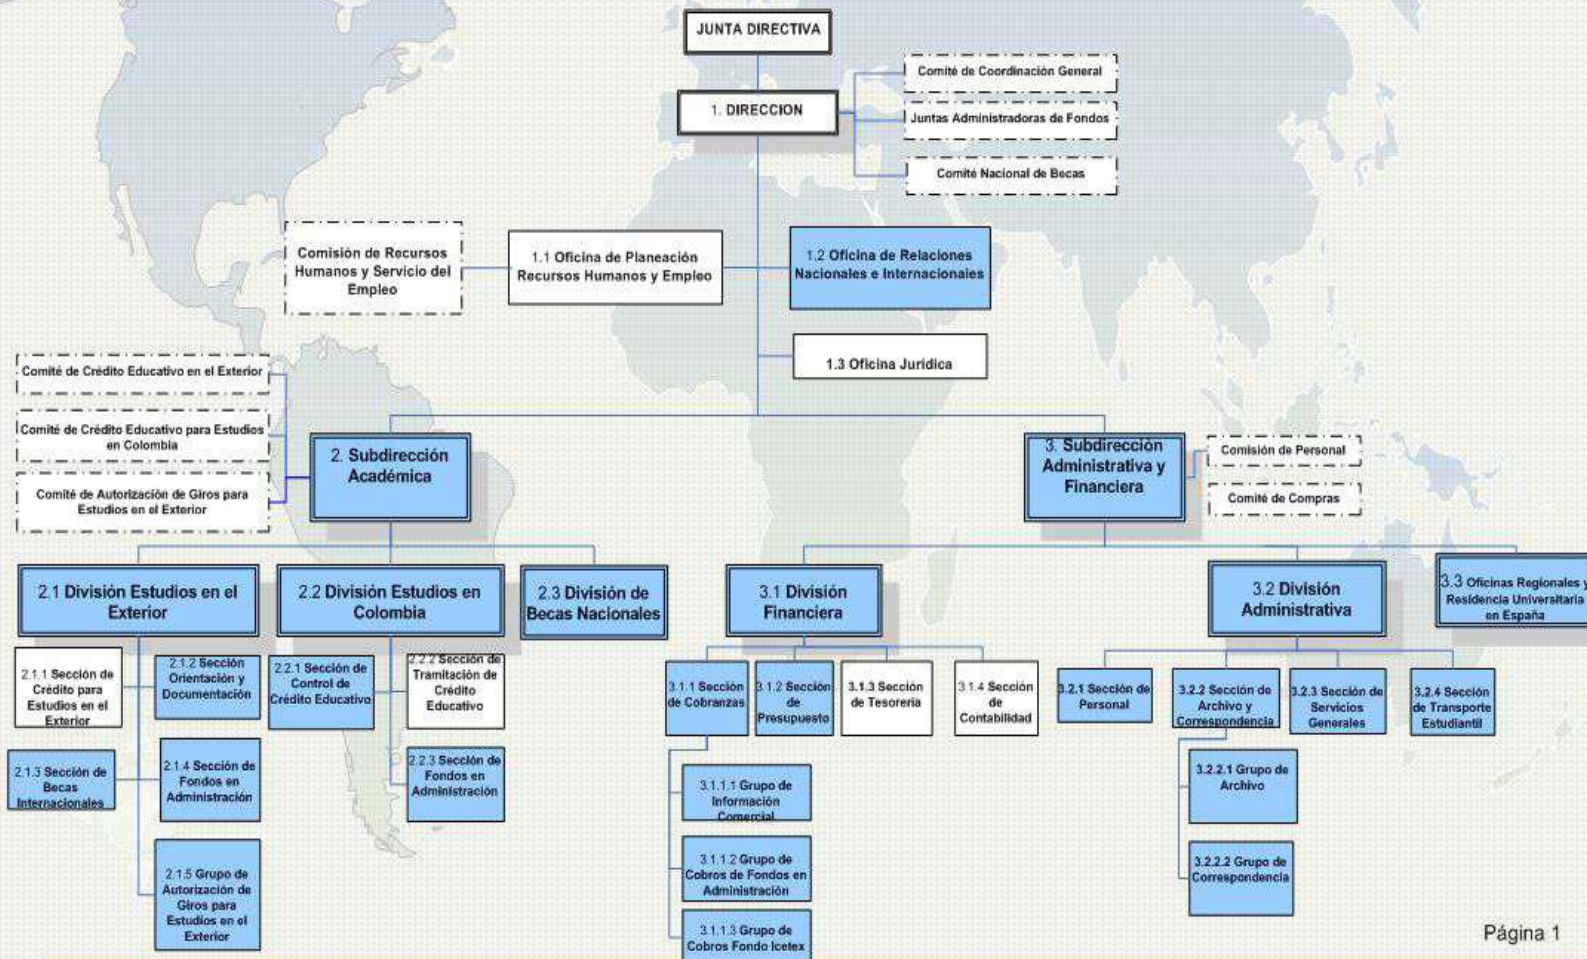

# INSTITUTO COLOMBIANO DE CRÉDITO EDUCATIVO Y ESTUDIOS TÉCNICOS EN EL EXTERIOR – ICETEX-

Quinto periodo: 1971 mayo 27 a 1973 diciembre 16

**INSTITUTO COLOMBIANO DE CRÉDITO EDUCATIVO Y ESTUDIOS TÉCNICOS EN EL EXTERIOR – ICETEX-**

**OFICINA REGIONAL ANTIOQUIA (Medellín)**

**Quinto periodo: 1971 mayo 27 a 1973 diciembre 16**

Comité de Crédito Educativo para estudios en Colombia

3.3.1 OFICINA REGIONAL ANTIOQUIA

Comité de Autorización de Giros para estudios en el Exterior

**OFICINA REGIONAL ORIENTE (Bucaramanga)**

**Quinto periodo: 1971 mayo 27 a 1973 diciembre 16**

**INSTITUTO COLOMBIANO DE CRÉDITO EDUCATIVO Y ESTUDIOS TÉCNICOS EN EL EXTERIOR – ICETEX-**

**OFICINA REGIONAL CENTRO (Pereira)**

**Quinto periodo: 1971 mayo 27 a 1973 diciembre 16**