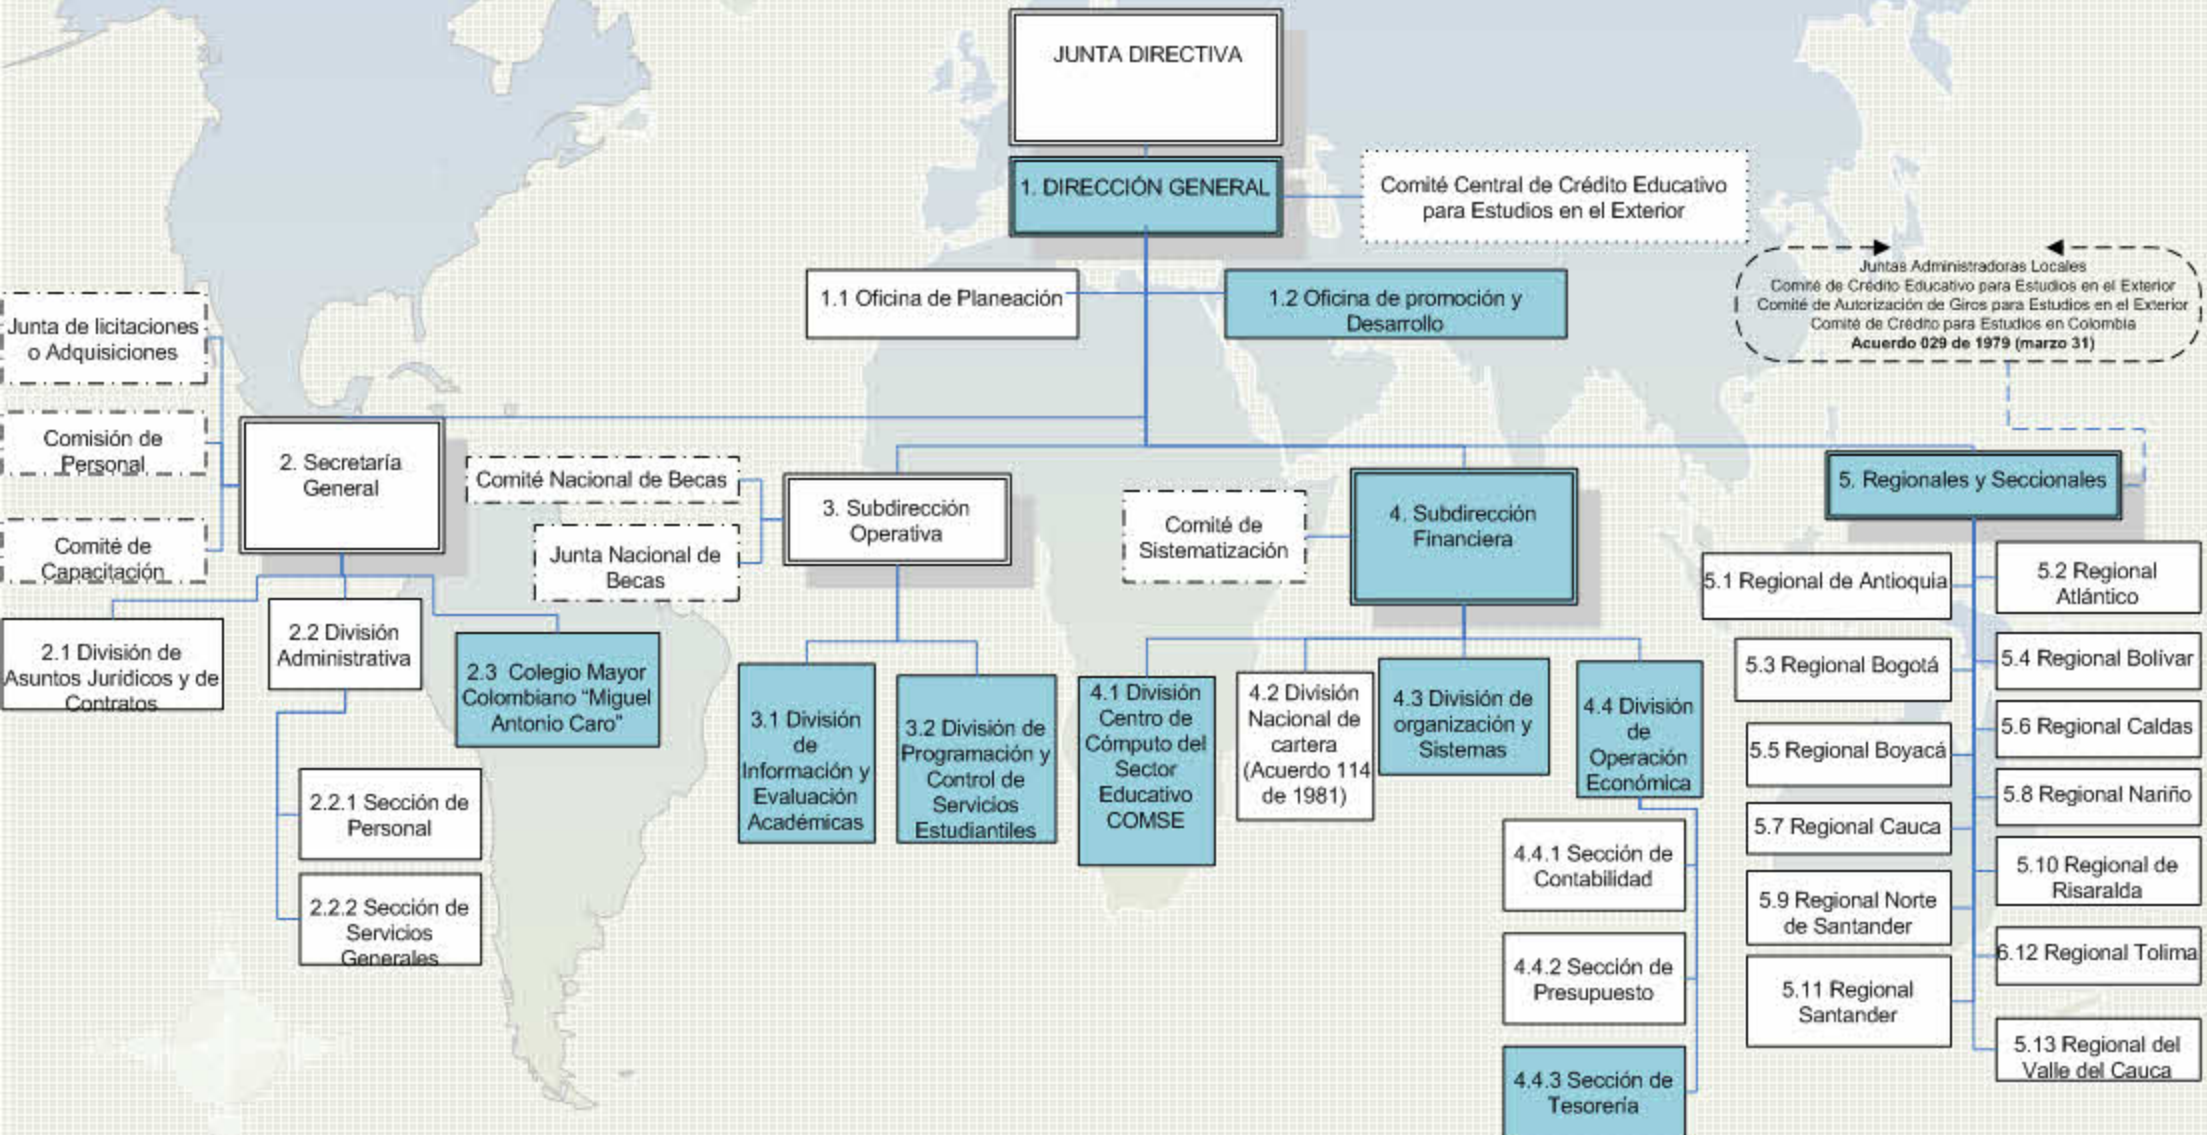

INSTITUTO COLOMBIANO DE CRÉDITO EDUCATIVO Y ESTUDIOS TÉCNICOS EN EL EXTERIOR - MARIANO OSPINA PEREZ – ICETEX

Octavo periodo: 1979 marzo 31 a 1986 julio 2

**INSTITUTO COLOMBIANO DE CRÉDITO EDUCATIVO Y ESTUDIOS TÉCNICOS EN EL
EXTERIOR - MARIANO OSPINA PEREZ – ICETEX – Regional Antioquia
Octavo periodo: 1979 marzo 31 a 1986 julio 2**

INSTITUTO COLOMBIANO DE CRÉDITO EDUCATIVO Y ESTUDIOS TÉCNICOS EN EL EXTERIOR - MARIANO OSPINA PEREZ – ICETEX – Regional del Atlántico
Octavo periodo: 1979 marzo 31 a 1986 julio 2

INSTITUTO COLOMBIANO DE CRÉDITO EDUCATIVO Y ESTUDIOS TÉCNICOS EN EL EXTERIOR - MARIANO OSPINA PEREZ – ICETEX – Regional Bogotá
Octavo periodo: 1979 marzo 31 a 1986 julio 2

INSTITUTO COLOMBIANO DE CRÉDITO EDUCATIVO Y ESTUDIOS TÉCNICOS EN EL EXTERIOR - MARIANO OSPINA PEREZ – ICETEX – Regional de Bolívar
Octavo periodo: 1979 marzo 31 a 1986 julio 2

**INSTITUTO COLOMBIANO DE CRÉDITO EDUCATIVO Y ESTUDIOS TÉCNICOS EN EL
EXTERIOR - MARIANO OSPINA PEREZ – ICETEX – Regional de Boyacá
Octavo periodo: 1979 marzo 31 a 1986 julio 2**

**INSTITUTO COLOMBIANO DE CRÉDITO EDUCATIVO Y ESTUDIOS TÉCNICOS EN EL
EXTERIOR - MARIANO OSPINA PEREZ – ICETEX – Regional de Tolima
Octavo periodo: 1979 marzo 31 a 1986 julio 2**

INSTITUTO COLOMBIANO DE CRÉDITO EDUCATIVO Y ESTUDIOS TÉCNICOS EN EL EXTERIOR - MARIANO OSPINA PEREZ – ICETEX Regional del Valle del Cauca
Octavo periodo: 1979 marzo 31 a 1986 julio 2