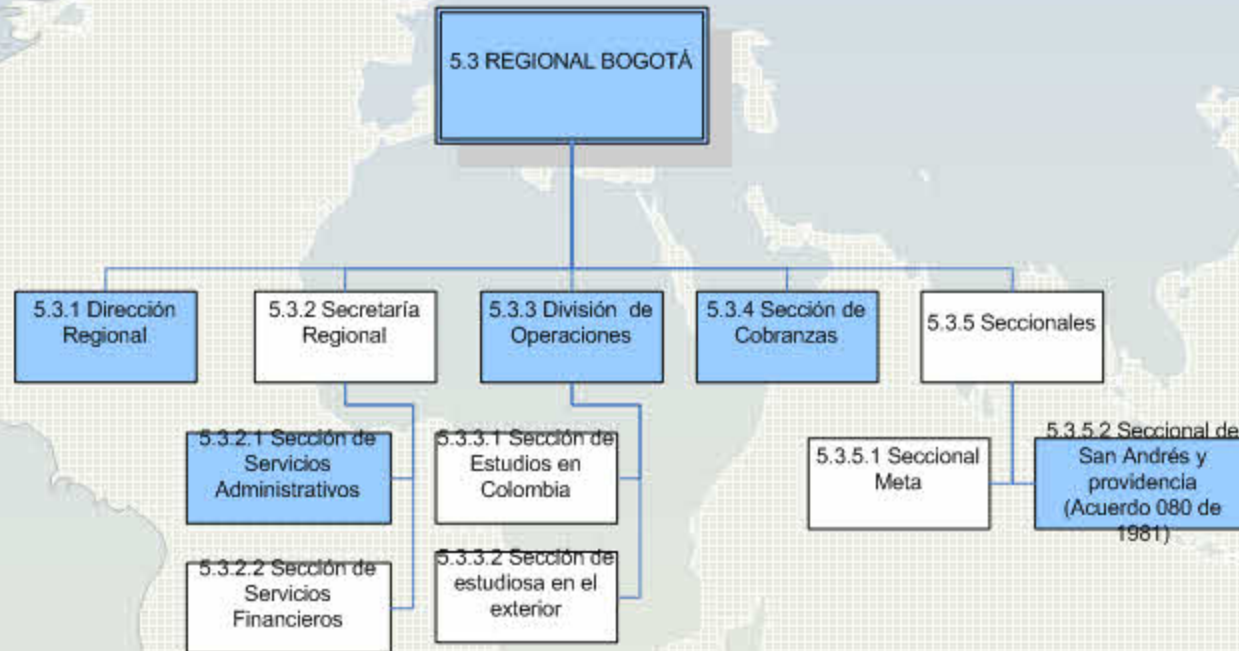

INSTITUTO COLOMBIANO DE CRÉDITO EDUCATIVO Y ESTUDIOS TÉCNICOS EN EL EXTERIOR - MARIANO OSPINA PEREZ – ICETEX

Octavo periodo: 1979 marzo 31 a 1986 julio 2

**INSTITUTO COLOMBIANO DE CRÉDITO EDUCATIVO Y ESTUDIOS TÉCNICOS EN EL
EXTERIOR - MARIANO OSPINA PEREZ – ICETEX – Regional Antioquia
Octavo periodo: 1979 marzo 31 a 1986 julio 2**

INSTITUTO COLOMBIANO DE CRÉDITO EDUCATIVO Y ESTUDIOS TÉCNICOS EN EL EXTERIOR - MARIANO OSPINA PEREZ – ICETEX – Regional del Atlántico
Octavo periodo: 1979 marzo 31 a 1986 julio 2

INSTITUTO COLOMBIANO DE CRÉDITO EDUCATIVO Y ESTUDIOS TÉCNICOS EN EL EXTERIOR - MARIANO OSPINA PEREZ – ICETEX – Regional Bogotá
Octavo periodo: 1979 marzo 31 a 1986 julio 2

INSTITUTO COLOMBIANO DE CRÉDITO EDUCATIVO Y ESTUDIOS TÉCNICOS EN EL EXTERIOR - MARIANO OSPINA PEREZ – ICETEX – Regional de Bolívar
Octavo periodo: 1979 marzo 31 a 1986 julio 2

**INSTITUTO COLOMBIANO DE CRÉDITO EDUCATIVO Y ESTUDIOS TÉCNICOS EN EL
EXTERIOR - MARIANO OSPINA PEREZ – ICETEX – Regional de Boyacá
Octavo periodo: 1979 marzo 31 a 1986 julio 2**

**INSTITUTO COLOMBIANO DE CRÉDITO EDUCATIVO Y ESTUDIOS TÉCNICOS EN EL
EXTERIOR - MARIANO OSPINA PEREZ – ICETEX – Regional de Tolima
Octavo periodo: 1979 marzo 31 a 1986 julio 2**

INSTITUTO COLOMBIANO DE CRÉDITO EDUCATIVO Y ESTUDIOS TÉCNICOS EN EL EXTERIOR - MARIANO OSPINA PEREZ – ICETEX Regional del Valle del Cauca
Octavo periodo: 1979 marzo 31 a 1986 julio 2