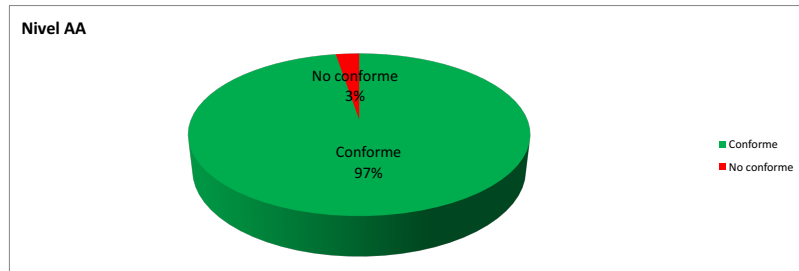

Audit Tool WCAG 2.1

4.1 Resultados de la evaluación de los criterios de conformidad de nivel AA