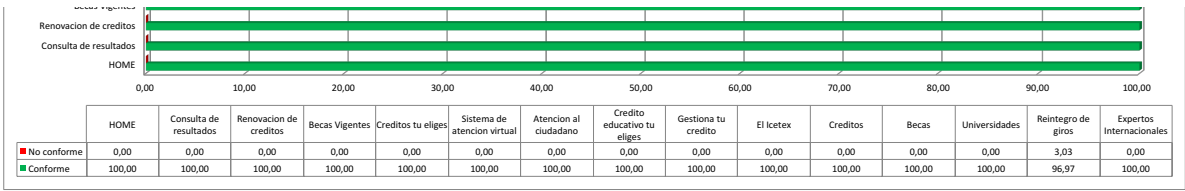

HOME	Consulta de resultados	Renovacion de creditos	Becas Vigentes	Creditos tu eliges	Sistema de atencion virtual	Atencion al ciudadano	Credito educativo tu eliges	Gestiona tu credito	El Icetex	Creditos	Becas	Universidades	Reintegro de giros	Expertos Internacionales
■ No conforme	0,00	0,00	0,00	0,00	0,00	0,00	0,00	0,00	0,00	0,00	0,00	0,00	0,00	3,03	0,00
■ Conforme	100,00	100,00	100,00	100,00	100,00	100,00	100,00	100,00	100,00	100,00	100,00	100,00	100,00	96,97	100,00